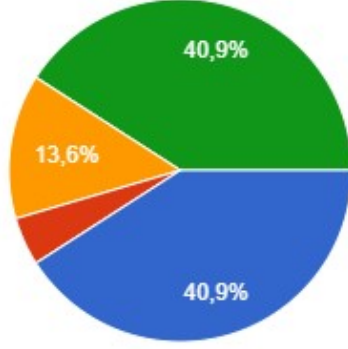

3. Bu bölümü seçmenizdeki neden aşağıdakilerden hangisidir?

Kopyala

22 yanıt

- Yerleştirme puanımın bu bölüm için yeterli olması
- Tavsiye Üzerine
- Ailemin yaşadığı yere yakın olması
- En çok istediğim bölüm olması
- Bölüm mezunlarının iyi iş olanaklarına sahip olması

4. Yerleştirme başarı sıranız nedir?

22 yanıt

160000

165 bin

169000

200 bin

103.098

.

160000 emin değilim

16