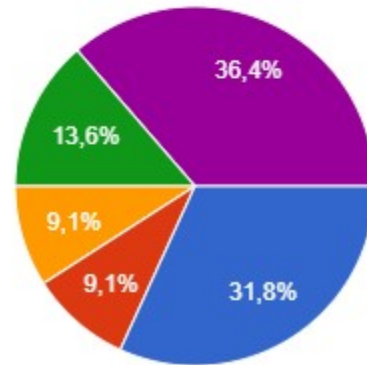

ONDOKUZ MAYIS ÜNİVERSİTESİ İNSAN VE TOPLUM BİLİMLERİ FAKÜLTESİ TARİH BÖLÜMÜ

1. Mezun olduğunuz lise türü aşağıdakilerden hangisidir?

[Kopyala](#)

22 yanıt

- Fen Lisesi
- Özel Fen Lisesi
- Anadolu Lisesi
- Anadolu Öğretmen Lisesi
- İmam Hatip Lisesi
- Meslek lisesi
- Sağlık Meslek Lisesi
- Teknik ve meslek lisesi

▲ 1/2 ▼

2. OMÜ Fen Edebiyat Fakültesi Tarih Bölümü tercih listenizde kaçınıcı sıradaydı?

[Kopyala](#)

22 yanıt

- Birinci
- İkinci
- Üçüncü
- Son üç sırada
- Diğer

3. Bu bölümü seçmenizdeki neden aşağıdakilerden hangisidir?