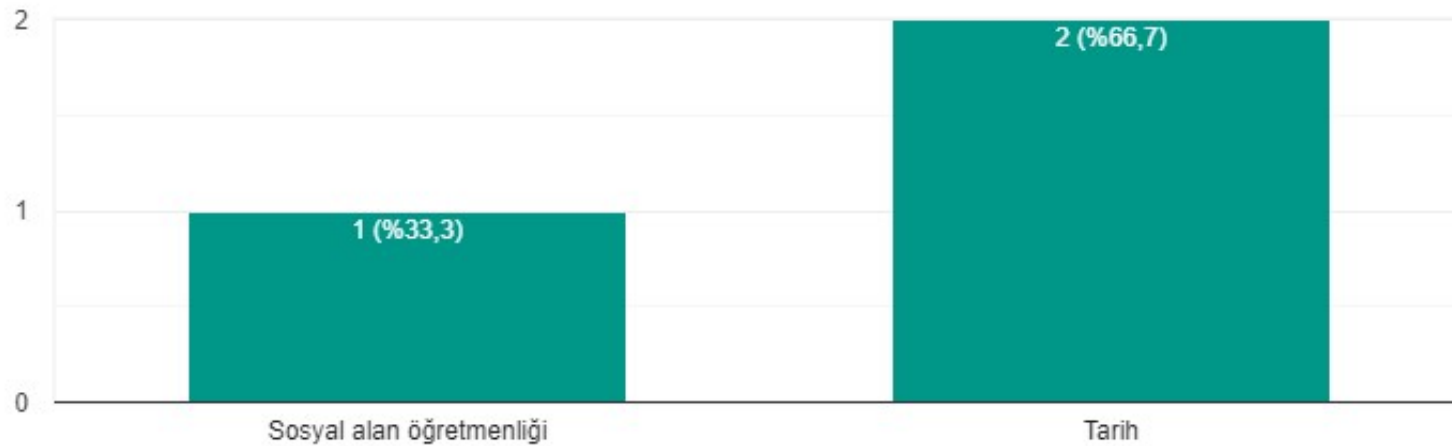

c şikkını işaretleyenler için bölüm adı:

[Kopyala](#)

3 yanıt