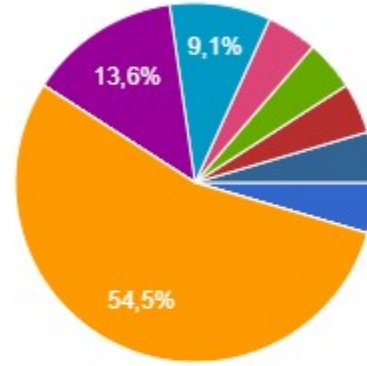

ONDOKUZ MAYIS ÜNİVERSİTESİ İNSAN VE TOPLUM BİLİMLERİ FAKÜLTESİ TARİH BÖLÜMÜ

1. Mezun olduğunuz lise türü aşağıdakilerden hangisidir?

[Kopyala](#)

22 yanıt

- Fen Lisesi
- Özel Fen Lisesi
- Anadolu Lisesi
- Anadolu Öğretmen Lisesi
- İmam Hatip Lisesi
- Meslek lisesi
- Sağlık Meslek Lisesi
- Teknik ve meslek lisesi

▲ 1/2 ▼

2. OMÜ Fen Edebiyat Fakültesi Tarih Bölümü tercih listenizde kaçınıcı sıradaydı?

[Kopyala](#)

22 yanıt

- Birinci
- İkinci
- Üçüncü
- Son üç sırada
- Diğer

3. Bu bölümü seçmenizdeki neden aşağıdakilerden hangisidir?